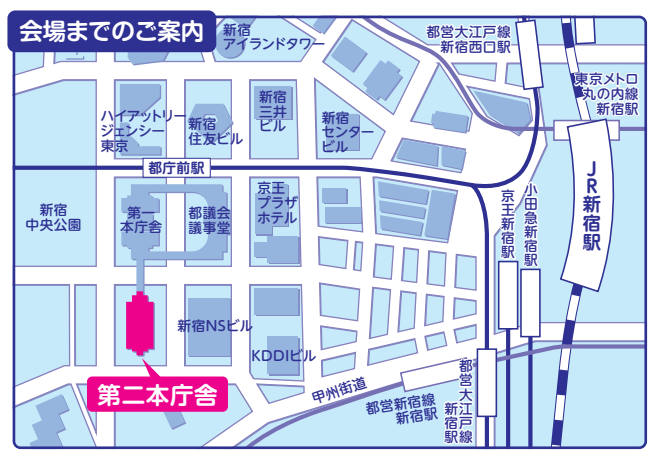

東京都共催 (東京都行政書士会が運営) する無料相談窓口です。

暮らしと事業の無料相談会

そうだ行政書士に相談しよう!

日時 10月10日(木)・11日(金) 10:00~16:00 最終受付 15:30

場所 東京都庁第二本庁舎 1階 南側臨時窓口

※都内各地域の無料相談会の日時、場所についてはウラ面をご覧ください。

電話相談をご希望の場合は
東京都行政書士会市民相談センターへ
ゴヨヤク フォーイー(相談)
TEL:03-5489-2411
(平日 12:30~16:30)