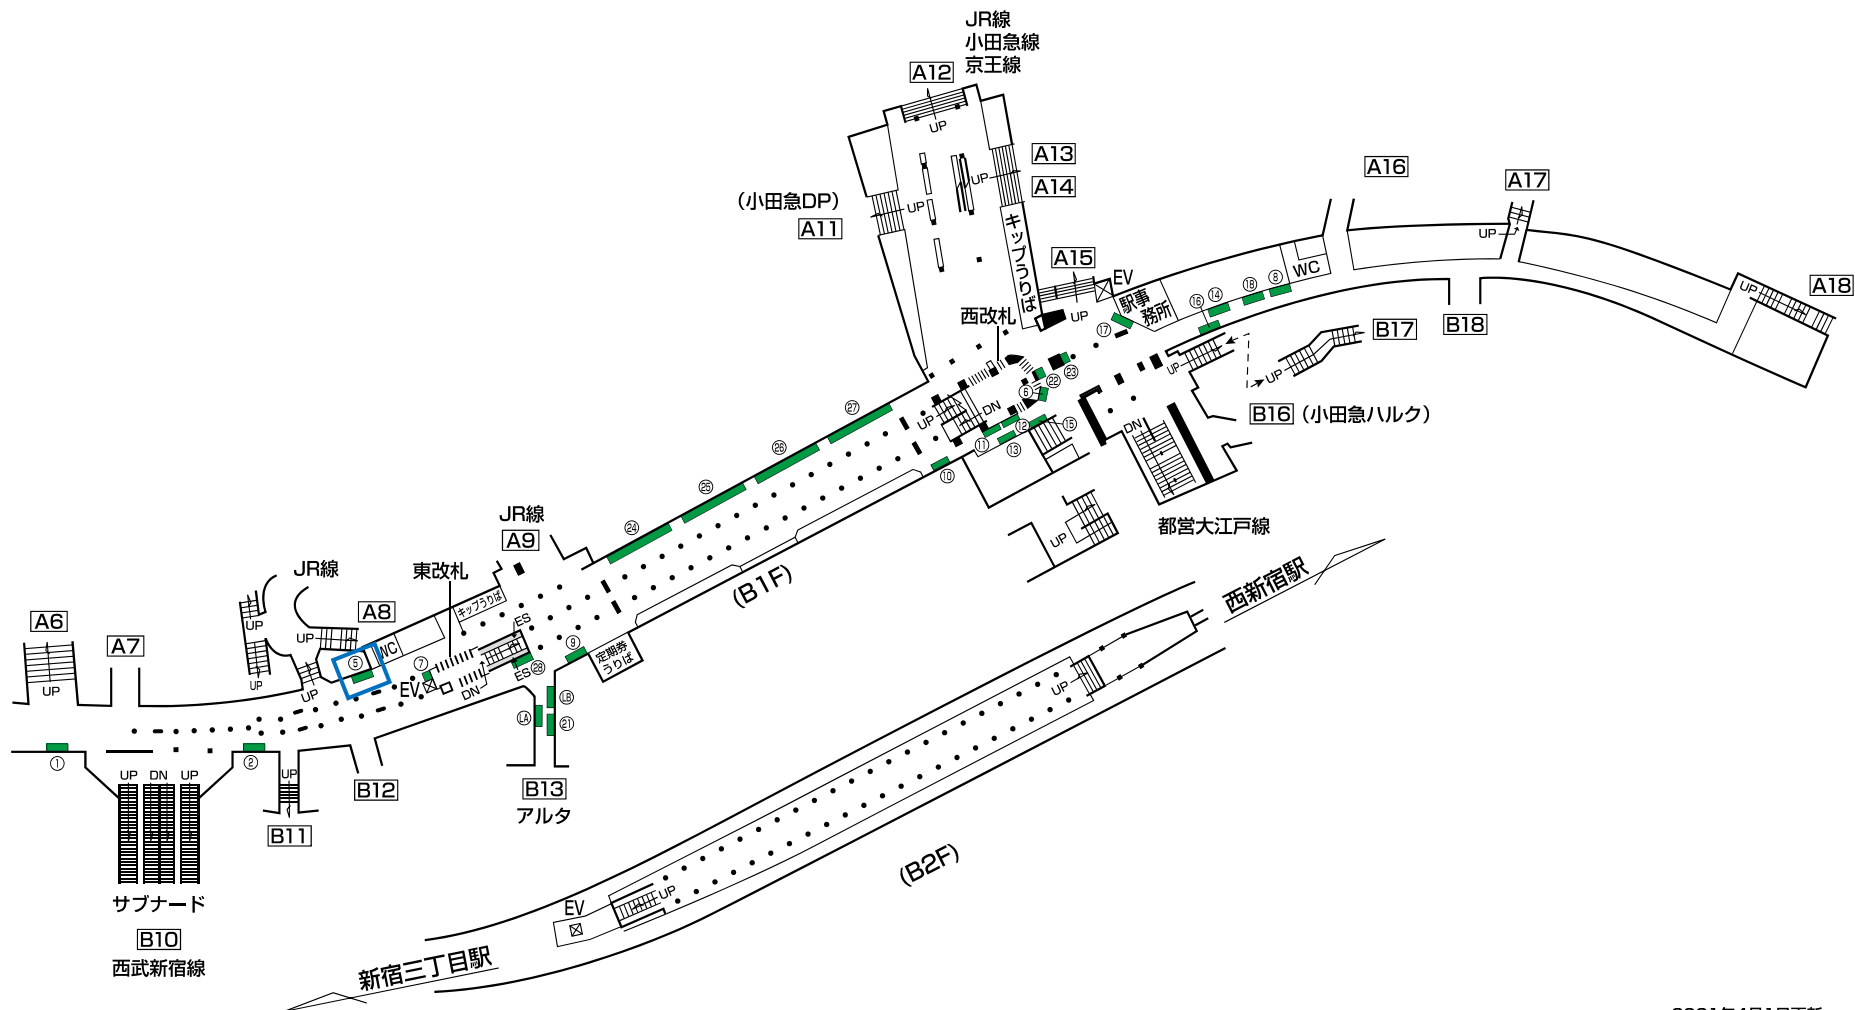

丸ノ内線 新宿駅

2021年4月1日更新

丸ノ内線
新宿駅
M08 駅ばり